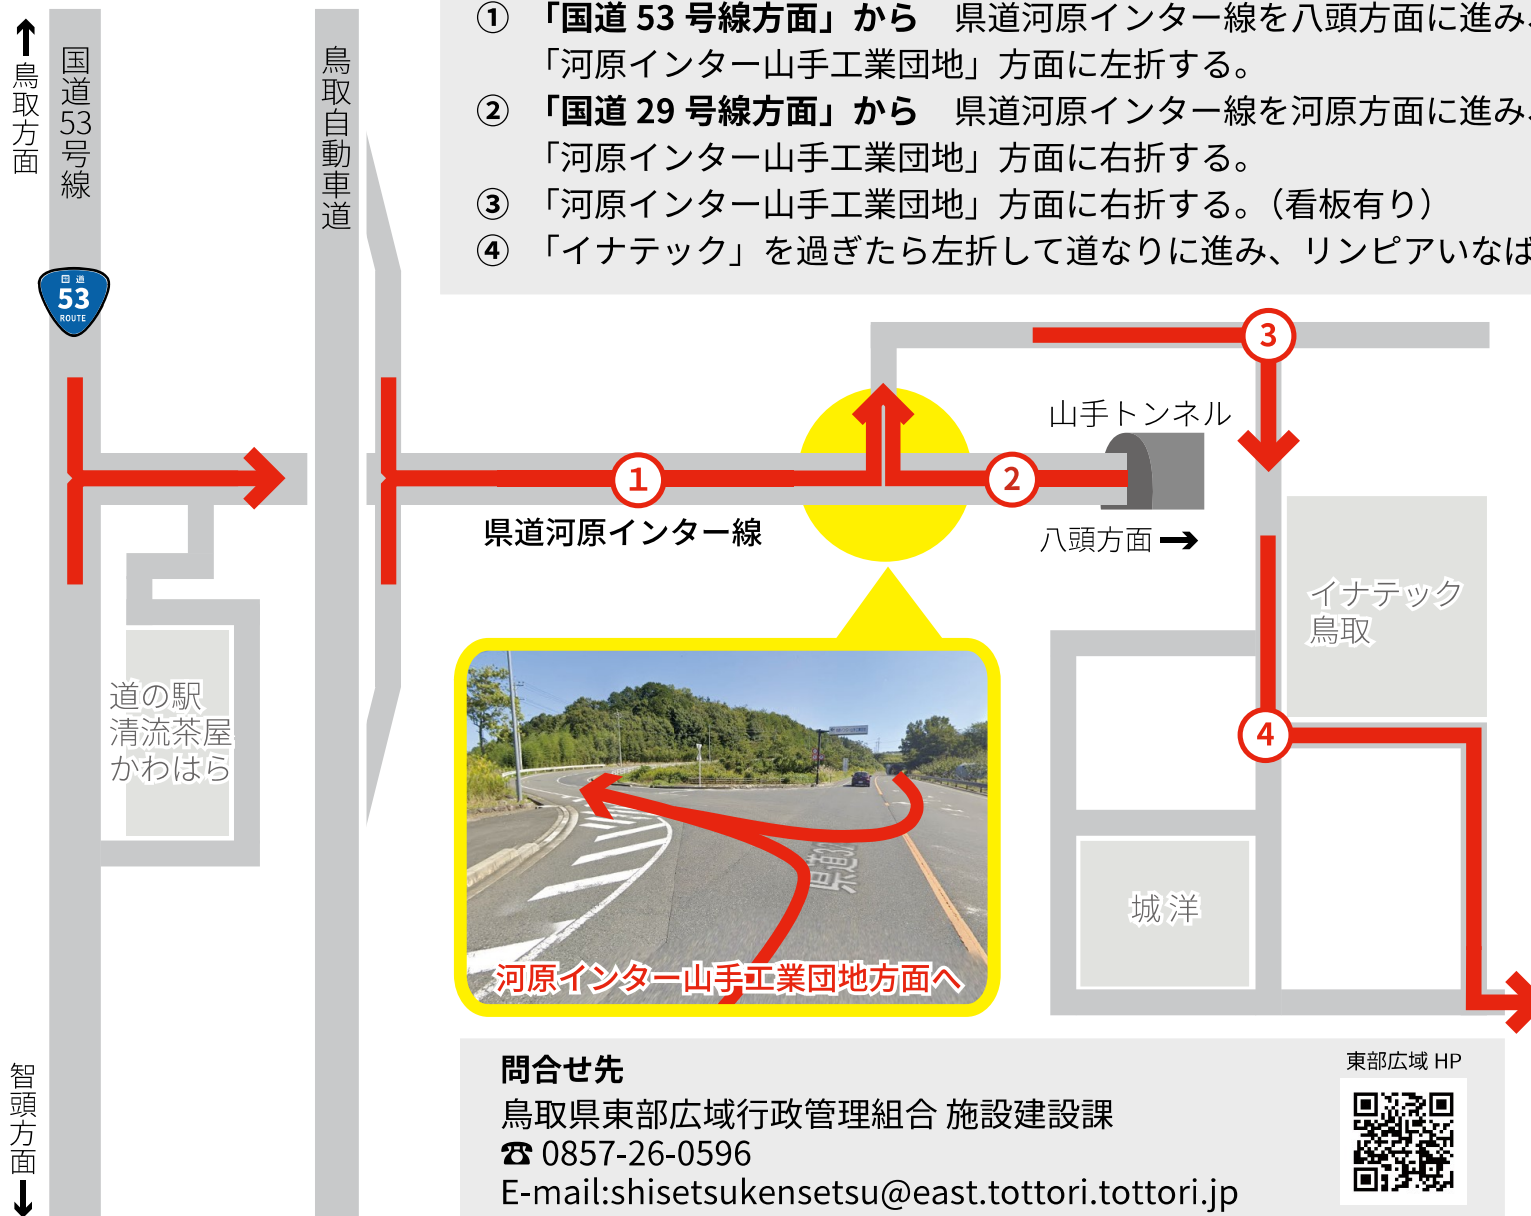

- ① 「国道53号線方面」から 県道河原インター線を八頭方面に進み、山手トンネル手前、「河原インター山手工業団地」方面に左折する。
- ② 「国道29号線方面」から 県道河原インター線を河原方面に進み、山手トンネルを抜けた後、「河原インター山手工業団地」方面に右折する。
- ③ 「河原インター山手工業団地」方面に右折する。(看板有り)
- ④ 「イナテック」を過ぎたら左折して道なりに進み、リンピアいなばへ。(看板有り)