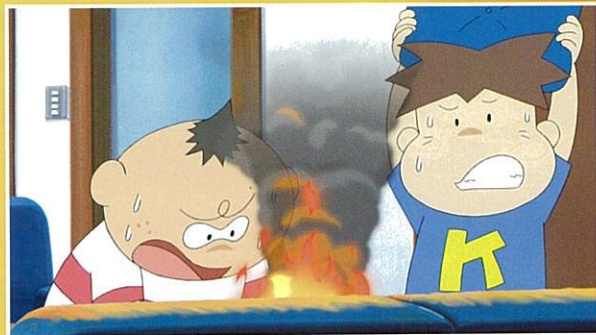

15分 / DVD・VHS 各50,000円 (本体価格)

株式会社 教配

URL:<http://www.kyohai.co.jp>

〒102-0083 東京都千代田区麹町5-1 NK真和ビル9階
TEL:(03)6272-3089(代) FAX:(03)6272-3447